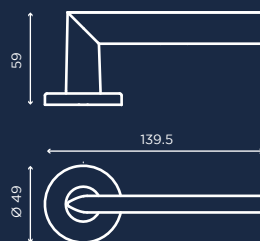

**WINTER** \_ design Alessio Rigamonti  
C004  
cromo satinato  
satin chrome

-  oro lucido  
*polished brass*
-  oro satinato opaco  
*matt satin brass*
-  cromo lucido  
*chrome plated*
-  cromo satinato  
*satin chrome*
-  nero lucido  
*bright black*
-  nero opaco  
*matt black*